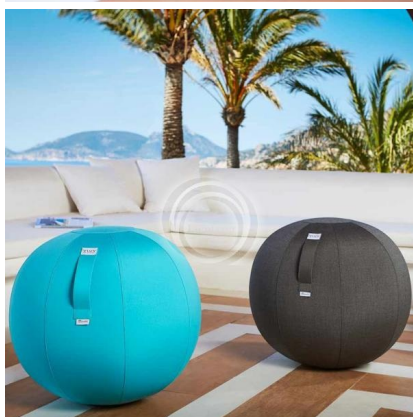

1 chemin de la vanne 88200 VECOUX
Tél : 03 72 67 00 01
Email : lumiazur@gmail.com

AQVA DIAM 65 - OUTDOOR

AQVA Aruba Blue LMZ00999

AQVA Charcoal LMZ01000

AQVA Dark Smoke LMZ01001

DESCRIPTIF PRODUIT :