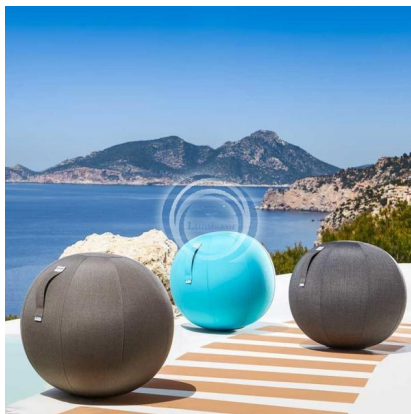

1 chemin de la vanne 88200 VECOUX
Tél : 03 72 67 00 01
Email : lumiazur@gmail.com

AQVA DIAM 65 - OUTDOOR

AQVA Aruba Blue LMZ00999

AQVA Charcoal LMZ01000

AQVA Dark Smoke LMZ01001

DESCRIPTIF PRODUIT :