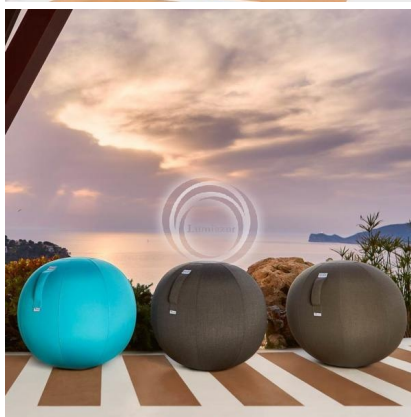

1 chemin de la vanne 88200 VECOUX
Tél : 03 72 67 00 01
Email : lumiazur@gmail.com

AQVA DIAM 65 - OUTDOOR

AQVA Aruba Blue LMZ00999

AQVA Charcoal LMZ01000

AQVA Dark Smoke LMZ01001

DESCRIPTIF PRODUIT :