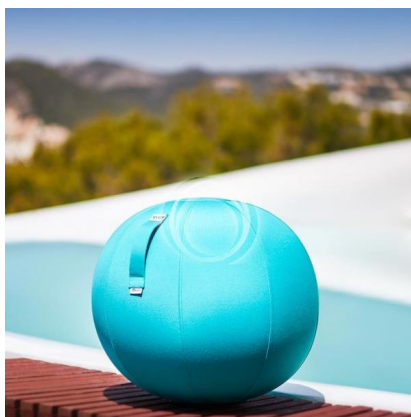

1 chemin de la vanne 88200 VECOUX
Tél : 03 72 67 00 01
Email : lumiazur@gmail.com

AQVA DIAM 65 - OUTDOOR

AQVA Aruba Blue LMZ00999

AQVA Charcoal LMZ01000

AQVA Dark Smoke LMZ01001

DESCRIPTIF PRODUIT :